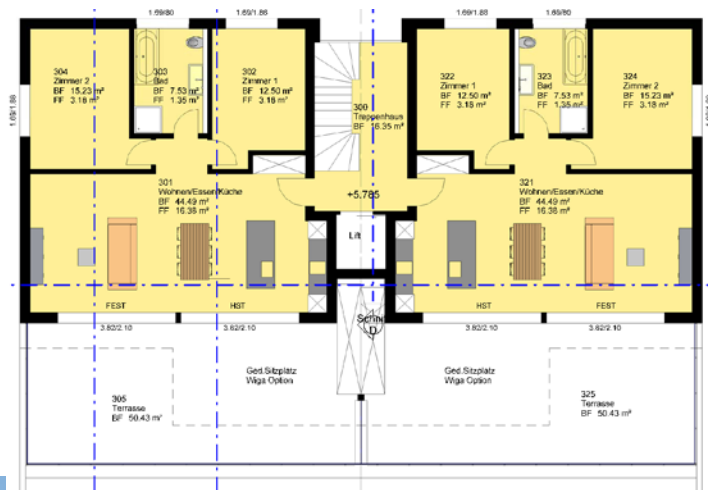

MFH: STANDARD 1