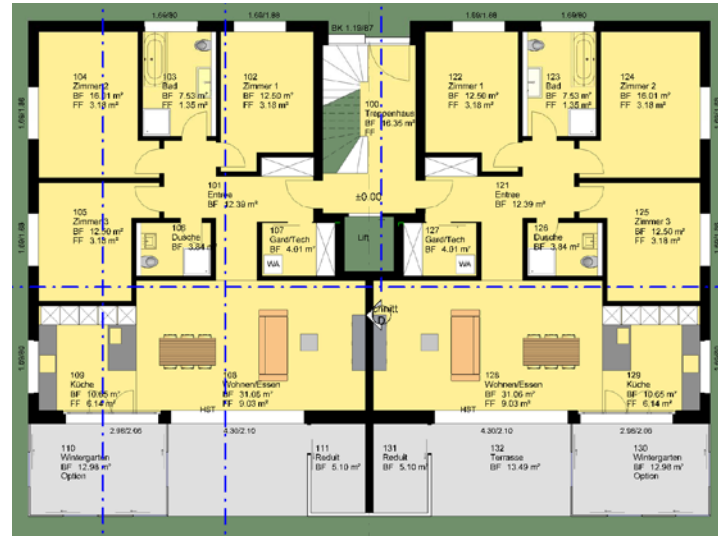

MFH: STANDARD 1