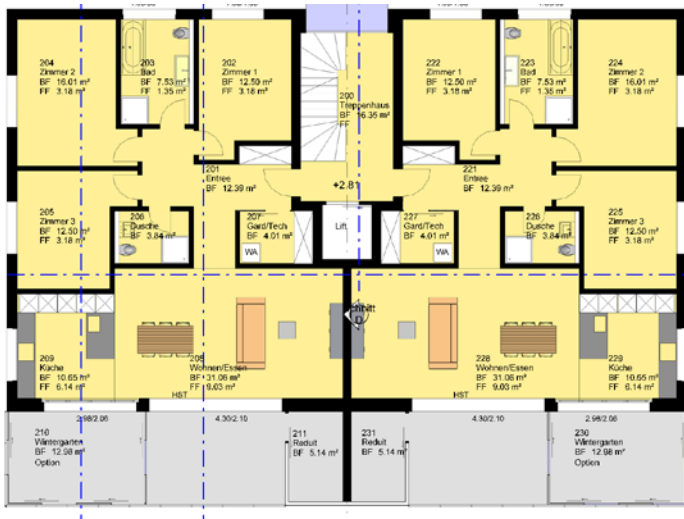

MFH: STANDARD 1